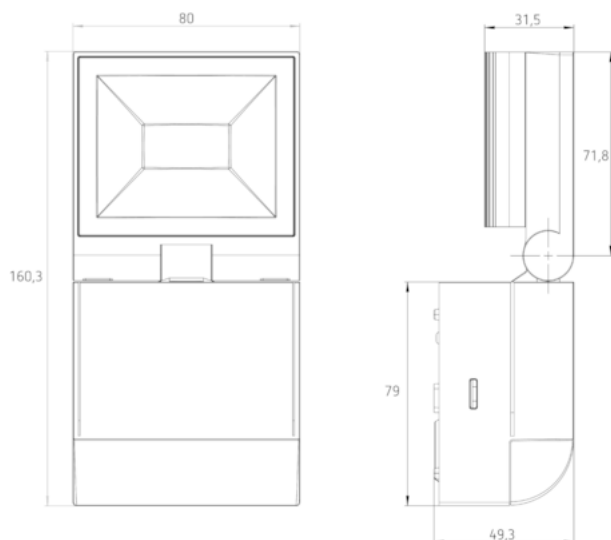

Технические характеристики

Номинальное напряжение	230 V AC
Частота	50 – 60 Hz
Энергопотребление в режиме ожидания	~0,4 W
Измерение освещенности	Смешанное измерение освещенности
Цвет	Белый
Релейный выход	Освещение
Тип монтажа	Настенный монтаж
Диапазон настройки яркости	2 – 200 lx
Мощность LED (световой поток)	840 lm
Цветовая температура	3000 K
Угол зоны обнаружения	180°
высота установки	1,8 – 2,5 m
Задержка отключения освещения	2 s-30 min
Дистанционно управляемый	–
Температура окружающей среды	$-20^\circ\text{C} \dots +45^\circ\text{C}$
Класс электрической защиты	I
Степень защиты	IP 55

Пример подключения

Зона обнаружения

Высота установки (A)	Head on to (r)	Диагональ (t)
2,5 m	3,5 m	10 m

Чертежи

Аксессуары

Corner angle 10 WH

- Артикул: 9070969
Подробности ► www.theben.de

Spacer 10 WH