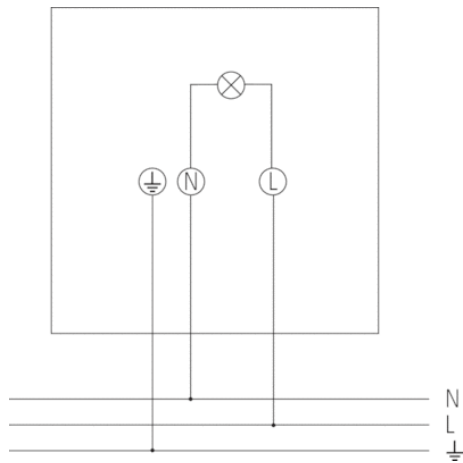

Описание

- LED-прожектор с датчиком движения.
- 1 LED-прожектор, мощностью 10Вт (эквивалентен галогенному прожектору 140Вт).
- Прожектор может быть повернут на $\pm 40^\circ$ в горизонтальной плоскости; на 70° вниз; развернут на 180° - для освещения стены.
- Уличное исполнение: IP55.
- Автоматическое управление освещением по фактору присутствия людей и уровню освещенности естественным светом.
- Угол зоны обнаружения 180° , дальность обнаружения 10 м.
- Зона обнаружения может быть ограничена с помощью накладок на линзу.
- Настраиваемая яркость LED.
- Ручное управление (различает короткое и продолжительное нажатие на клавишу выключателя-кнопки).
- Улучшенный радиатор для теплоотвода.
- Высокотехнологичная LED-матрица с высокой светоотдачей.
- Простой и быстрый монтаж "одной рукой".
- Заводские настройки подходят для большинства случаев использования.
- Настраиваемые порог срабатывания по освещенности и задержка отключения.
- Настройки могут быть изменены без специальных инструментов.

Технические характеристики

Номинальное напряжение	230 V AC
Частота	50 – 60 Hz
Энергопотребление в режиме ожидания	~0,4 W
Измерение освещенности	Смешанное измерение освещенности
Цвет	Белый
Релейный выход	Освещение
Тип монтажа	Настенный монтаж
Диапазон настройки яркости	2 – 200 lx
Мощность LED (световой поток)	840 lm
Цветовая температура	3000 K
Угол зоны обнаружения	180°
высота установки	1,8 – 2,5 m
Задержка отключения освещения	2 s-30 min
Дистанционно управляемый	–
Температура окружающей среды	$-20^\circ\text{C} \dots +45^\circ\text{C}$
Класс электрической защиты	I
Степень защиты	IP 55

Пример подключения

Зона обнаружения

Высота установки (A)	Head on to (r)	Диагональ (t)
2,5 m	3,5 m	10 m

Чертежи

Аксессуары

Corner angle 10 WH

- Артикул: 9070969
Подробности ► www.theben.de

Spacer 10 WH