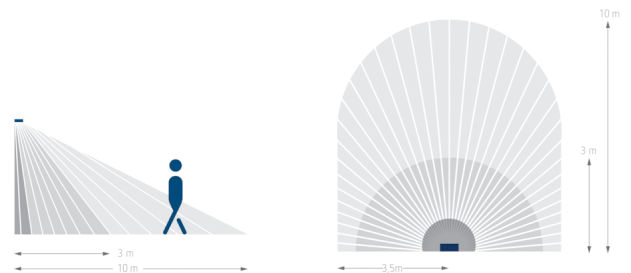

Описание

- LED-прожектор с датчиком движения.
- 1 LED-прожектор, мощностью 10Вт (эквивалентен галогенному прожектору 140Вт).
- Прожектор может быть повернут на $\pm 40^\circ$ в горизонтальной плоскости; на 70° вниз; развернут на 180° - для освещения стены.
- Уличное исполнение: IP55.
- Автоматическое управление освещением по фактору присутствия людей и уровню освещенности естественным светом.
- Угол зоны обнаружения 180° , дальность обнаружения 10 м.
- Зона обнаружения может быть ограничена с помощью накладок на линзу.
- Настраиваемая яркость LED.
- Ручное управление (различает короткое и продолжительное нажатие на клавишу выключателя-кнопки).
- Улучшенный радиатор для теплоотвода.
- Высокотехнологичная LED-матрица с высокой светоотдачей.
- Простой и быстрый монтаж "одной рукой".
- Заводские настройки подходят для большинства случаев использования.
- Настраиваемые порог срабатывания по освещенности и задержка отключения.
- Настройки могут быть изменены без специальных инструментов.

Технические характеристики

Номинальное напряжение	230 V AC
Частота	50 – 60 Hz
Энергопотребление в режиме ожидания	~0,4 W
Измерение освещенности	Смешанное измерение освещенности
Цвет	Белый
Релейный выход	Освещение
Тип монтажа	Настенный монтаж
Диапазон настройки яркости	2 – 200 lx
Мощность LED (световой поток)	840 lm
Цветовая температура	3000 K
Угол зоны обнаружения	180°
высота установки	1,8 – 2,5 m
Задержка отключения освещения	2 s-30 min
Дистанционно управляемый	–
Температура окружающей среды	$-20^\circ\text{C} \dots +45^\circ\text{C}$
Класс электрической защиты	I
Степень защиты	IP 55

Пример подключения

Зона обнаружения

Высота установки (A)	Head on to (r)	Диагональ (t)
2,5 m	3,5 m	10 m

Чертежи

Аксессуары

Corner angle 10 WH

- Артикул: 9070969
Подробности ► www.theben.de

Spacer 10 WH